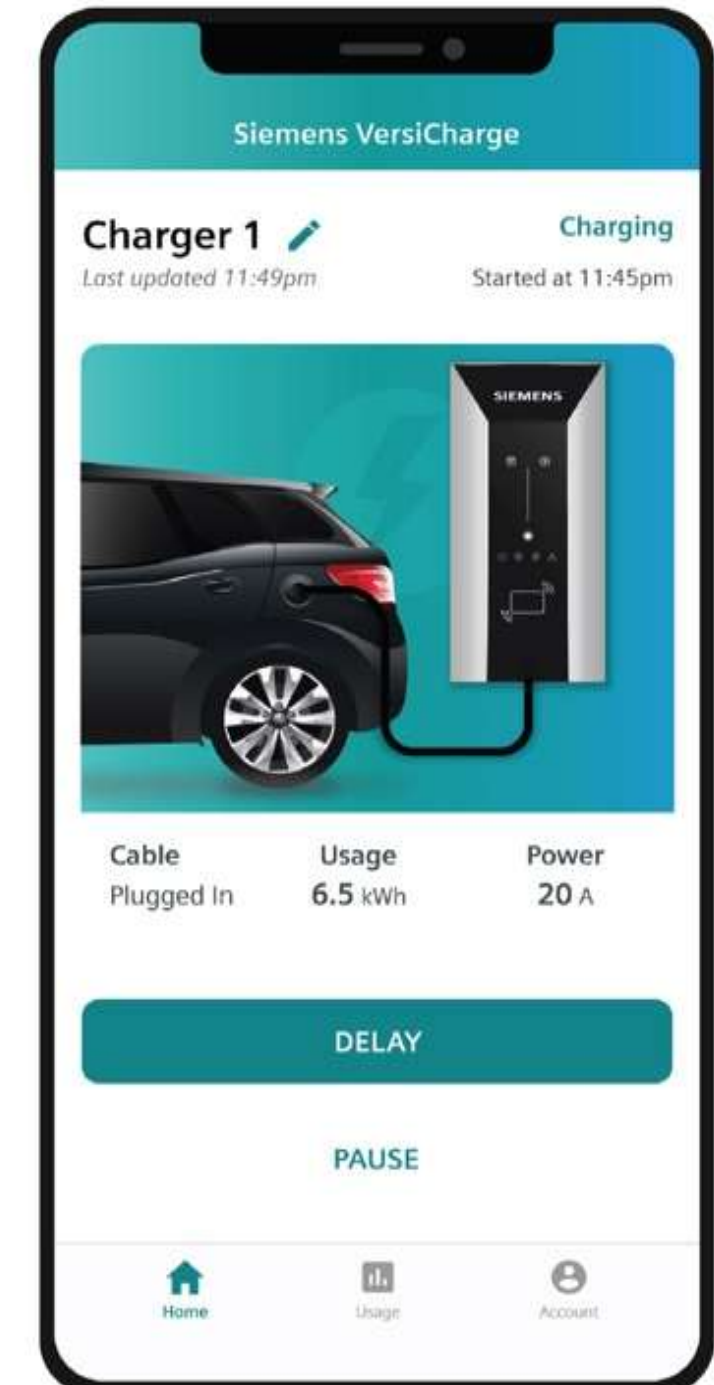

VersiCharge APP.

Connect charger to network

Charger successfully connected

Charger found

Car is is being chared

PEDESTAL.

- Pedestal para montaje de VersiCharge.
 - Altura: 1.21m
 - Para uso interior o exterior.
-

CARGA RÁPIDA.

ULTRA 50 DC

- Tiempo aproximado de carga de 30-90 min. *Tiempo variable según vehículo.
- Doble salida de carga.
- Mantenimiento económico.
- Para uso exterior, amigable con rayos UV.

VERSICHARGE ULTRA 50 DC FAST CHARGER